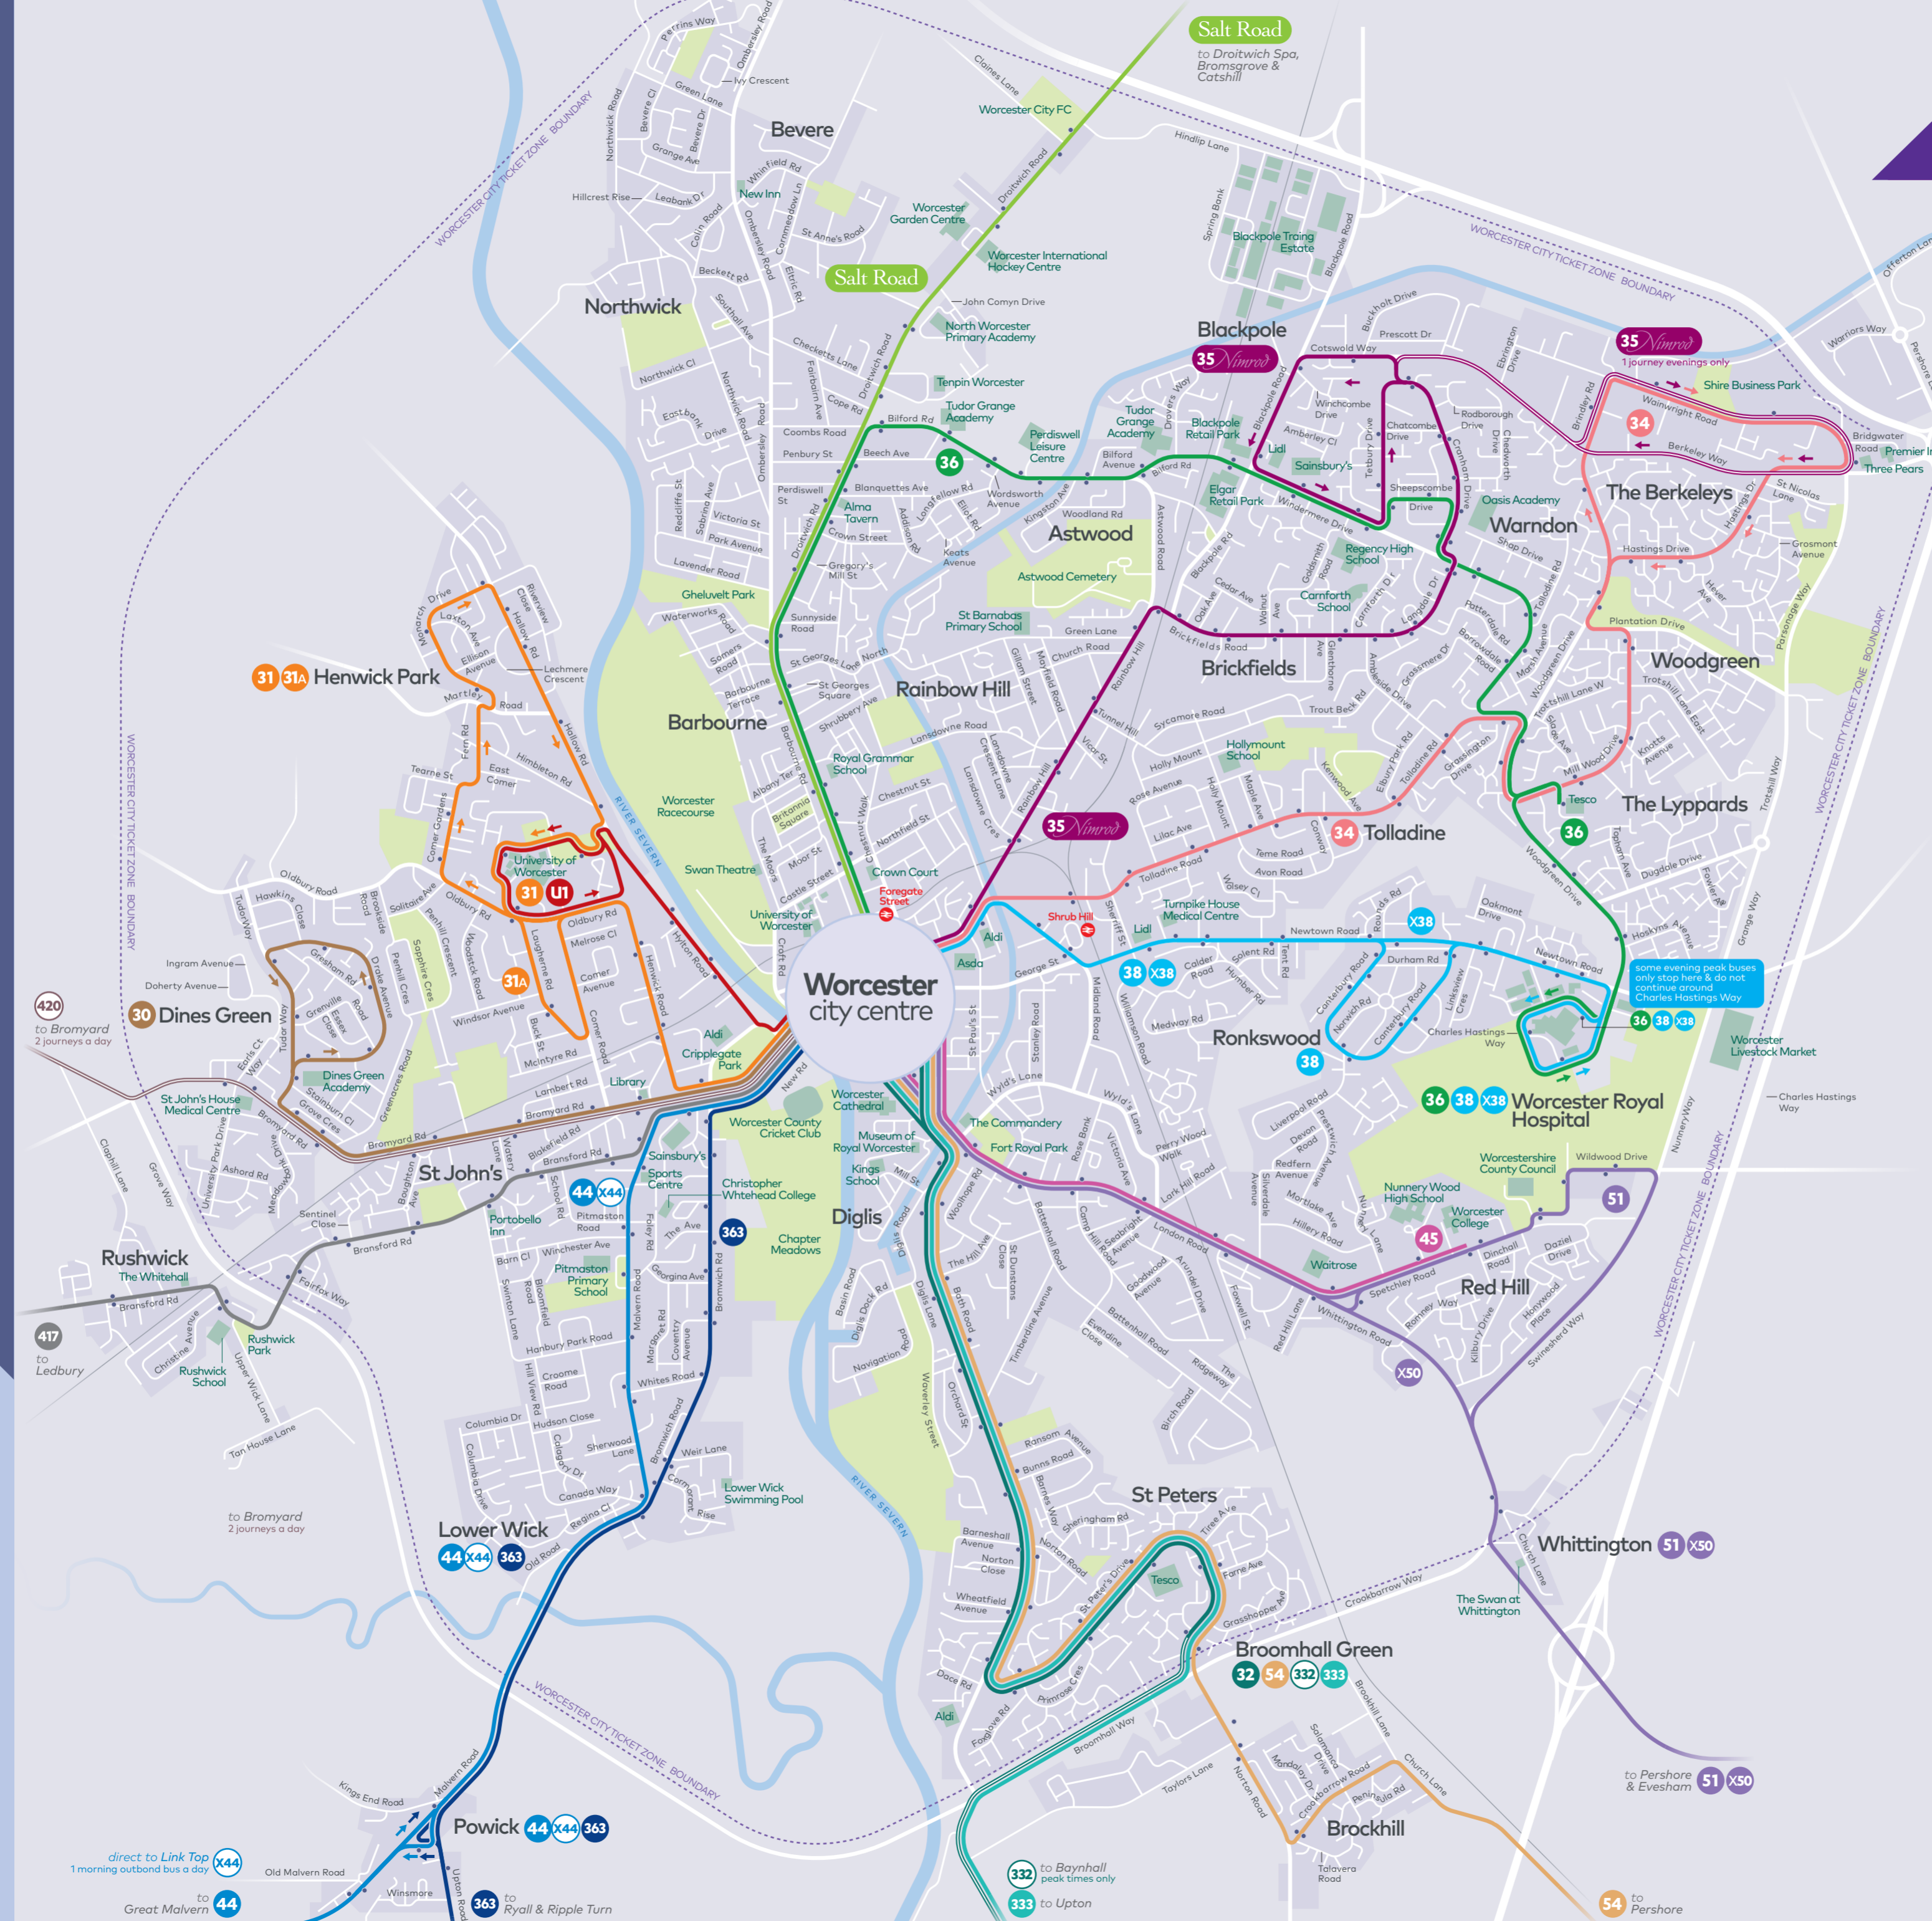

## Saturday (except Public Holidays)

	Service Number	36	36	36	36	36	36	36	36
<b>Worcester Bus Station</b>	0830	0930	1030	1130	1230	1330	1430	1530	1630
Blackpole Retail Park	0841	0941	1041	1141	1241	1341	1441	1541	1641
Glovers Needle	0845	0945	1045	1145	1245	1345	1445	1545	1645
Lyppard Tesco	0852	0952	1052	1152	1252	1352	1452	1552	1652
<b>Hospital, A &amp; E Unit</b>	0855	0955	1055	1155	1255	1355	1455	1555	1655

## Monday to Friday (except Public Holidays)

	Service Number	36	36	36	36	36	36
<b>Hospital, A &amp; E Unit</b>	0900	1000	1100	1200	1300	1405	
Lyppard Tesco	0906	1006	1106	1206	1306	1411	
Glovers Needle	0910	1010	1111	1211	1311	1416	
Blackpole Retail Park	0915	1015	1116	1215	1315	1420	
<b>Worcester Bus Station</b>	0931	1031	1132	1230	1330	1435	

## Saturday (except Public Holidays)

	Service Number	36	36	36	36	36	36	36	36
<b>Hospital, A &amp; E Unit</b>	0855	0955	1055	1155	1255	1355	1455	1555	1655
Lyppard Tesco	0901	1001	1101	1201	1301	1401	1501	1601	1701
Glovers Needle	0907	1007	1107	1207	1307	1407	1507	1607	1707
Blackpole Retail Park	0912	1012	1112	1212	1312	1412	1512	1612	1712
<b>Worcester Bus Station</b>	0925	1025	1125	1225	1325	1425	1525	1625	1725

### where to catch your bus in the city centre

	towards	bus station	stop
30	Dines Green	stand J	H
31 31A	Henwick Park	stand E	H
32	Broomhall Green	stand N	F
34	The Berkeleys	stand B	C
35 <i>Nimrod</i>	Blackpole	stand D	C
36	The Lyppards	stand L	A
38 X38	Ronswood & Hospital	stand C	C
44 X44	Great Malvern	stand H	H
45	Red Hill	stand F	F
X50	Evesham	stand F	F
51	Pershore	stand F	F
54	Broomhall Green	stand N	F
322	Baynhall	stand N	F
333	Upton	stand N	F
363	Ryall & Ripple Turn	stand N	H
417	Ledbury	stand M	
420	Bromyard	stand M	
Salt Road	Droitwich Spa, Bromsgrove & Catshill	stand O	A
U1	University of Worcester	stand E	