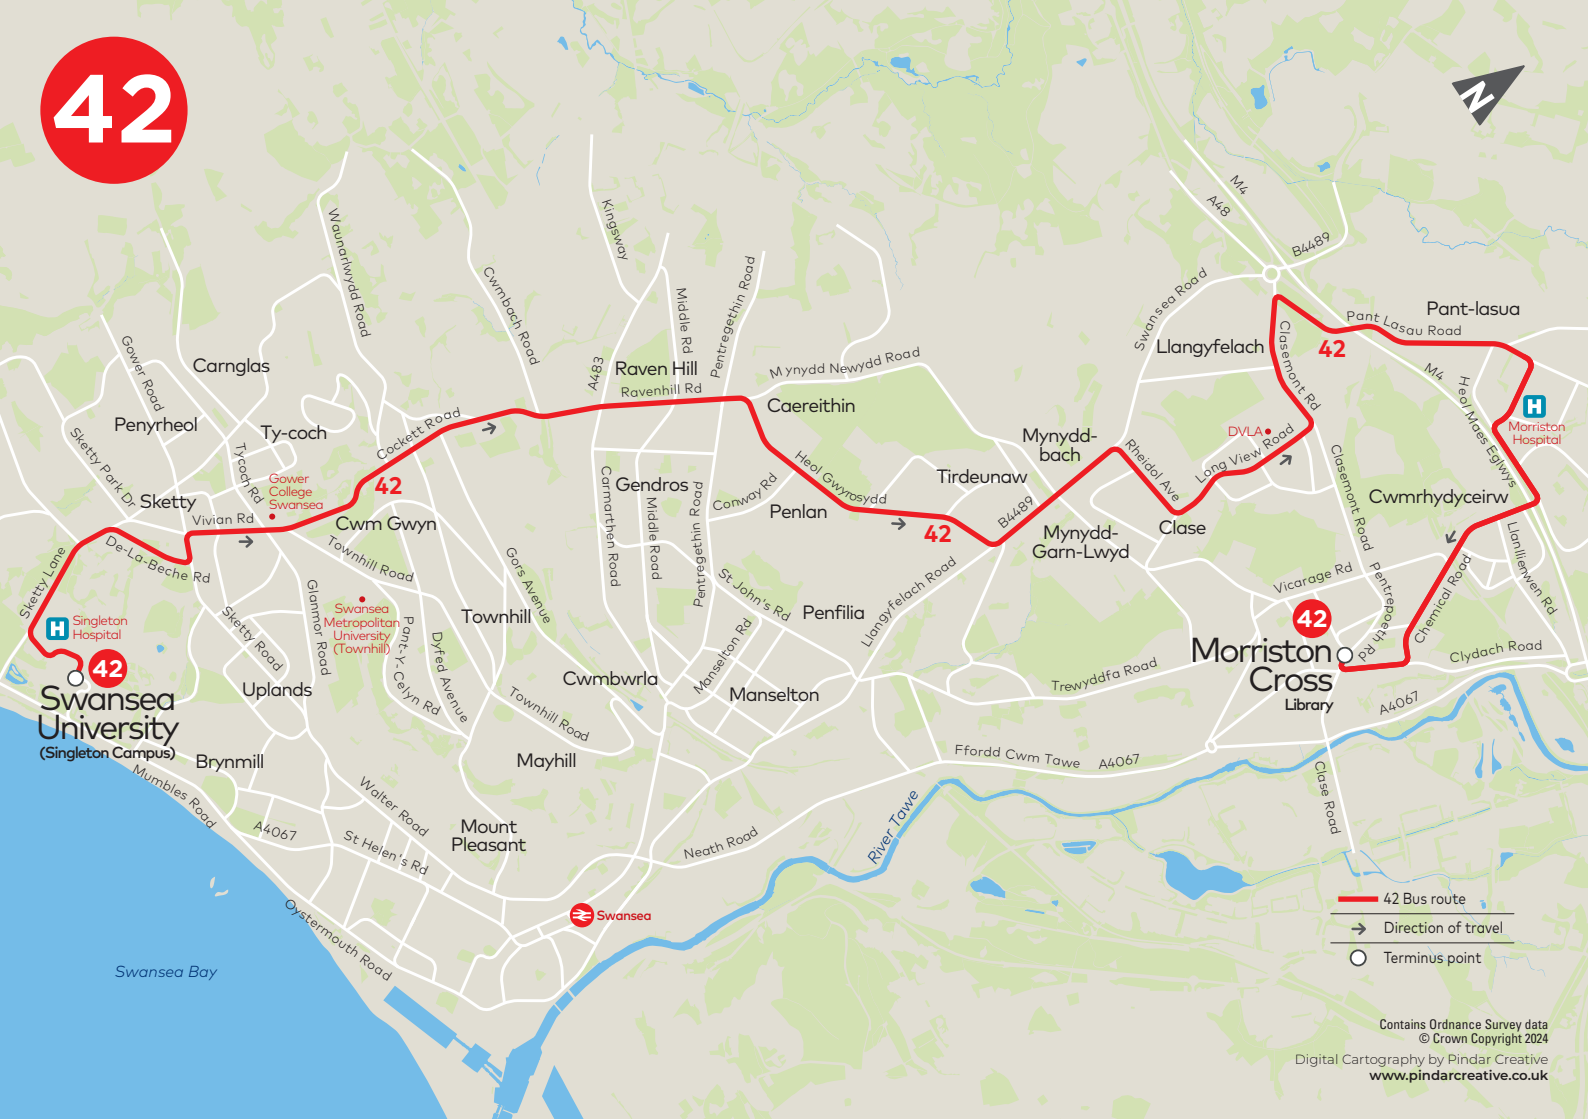

Mondays to Fridays except Public Holidays

	<i>Service Number</i>	42	42	42
Swansea University (Singleton Campus)	—	0634	—	—
Singleton Hospital	—	0636	—	—
Sketty Cross (Lloyds Bank)	—	0640	0700	—
Gower College Swansea (Vivian Rd)	—	0642	0702	—
Cockett Inn	—	0644	0705	—
Fforestfach (Cross)	—	0648	0710	—
Caereithin Cross	—	0649	0712	—
Ravenhill Depot	0625	0650	0714	—
Penlan Social Club	0626	0651	0715	—
Clase Estate D.V.L.A.	0636	—	0726	—
Llangyfelach Road	0638	—	0728	—
Morryston Hospital (Main Entrance)	0641	—	0732	—
Cwmrhydyceirw.	—	—	0736	—
Morryston Cross (Library)	—	—	0741	—

Saturdays except Public Holidays

	<i>Service Number</i>	42	42	42
Swansea University (Singleton Campus)	0634	—	—	—
Singleton Hospital	0636	—	—	—
Sketty Cross (Lloyds Bank)	0640	—	—	—
Gower College Swansea (Vivian Rd)	0642	—	—	—
Cockett Inn	0645	—	—	—
Fforestfach (Cross)	0650	—	—	—
Caereithin Cross	0652	—	—	—
Ravenhill Depot	0653	0708	0808	—
Penlan Social Club	0655	0709	0809	—
Clase Estate D.V.L.A.	—	0718	0818	—
Llangyfelach Road	—	0720	0820	—
Morryston Hospital (Main Entrance)	—	0724	0824	—

No service on Sundays and Public Holidays

42

- 42 Bus route
- Direction of travel
- Terminus point